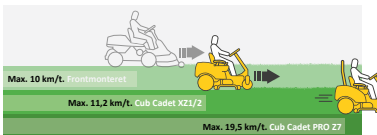

FAKTA TALER
FOR SIG SELV.

CUB CADET ZERO-TURNS - KLART BEDRE!

Herunder har vi har illustreret vigtige fordele ved at vælge en Zero-Turn havetraktor, frem for den frontmonterede model.

HASTIGHED