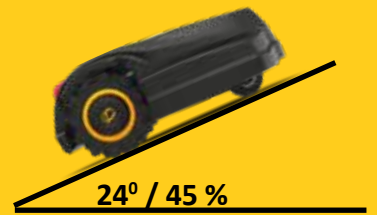

DEN HJÆLPER I HAVEN, DU ALTID HAR ØNSKET DIG.

Fra det flydende plæneklipperskjold og overlegen ydelse i kuperet terræn med selvrensende funktion og let udskiftelige reservedele, XR5 er fuld af gode funktioner, som sikrer, at dit ønske om en perfekt plæne er opfyldt så ubesværet og effektivt som muligt.

24° / 45 %
XR5 klarer selv stejle stigninger