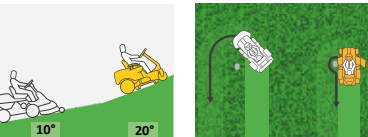

MANØVRERING