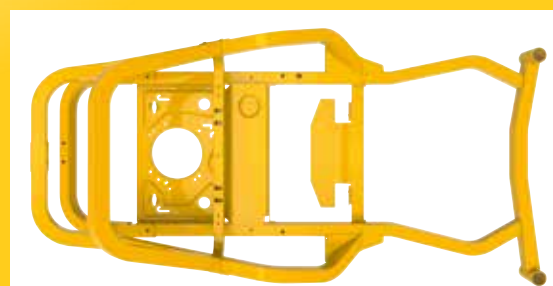

XZ5
ENDURO SERIES™

KRAFTIGE MOTORER FRA CUB CADET OG KAWASAKI

AFVIBREBEREDE STYRESTÆNGER OG BUNDPLADE

INDIVIDUEL INDSTILLELIGT FØRERSÆDE

KRAFTIG LED ARBEJDSLYS

DE STØRSTE TRÆKHJUL I SIN KLASSE

EKSTRA KRAFTIG RAMME